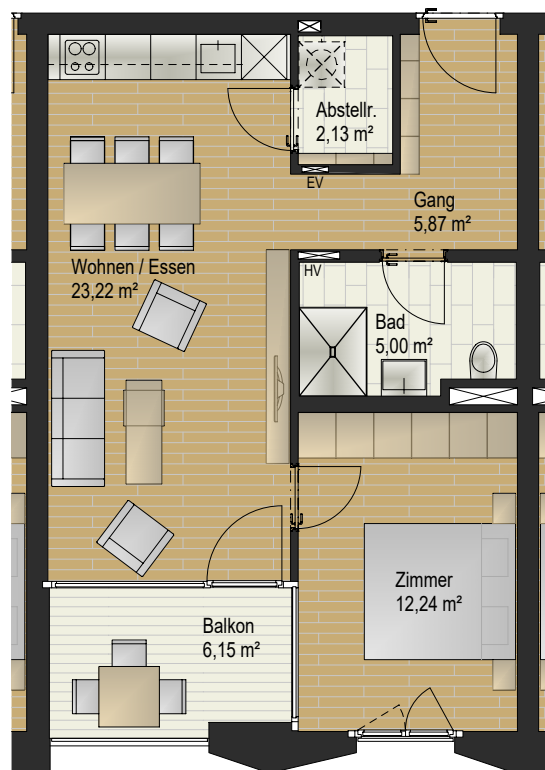

### 3. OG

3 Zimmer

Ausrichtung: Süd-West

Wohnraum: 69,46 m<sup>2</sup>

Balkon: 7,24 m<sup>2</sup>

### 3. OG

2 Zimmer

Ausrichtung: Süd-West

Wohnraum: 48,46 m<sup>2</sup>

Balkon: 6,15 m<sup>2</sup>

Top 3.03  
48,46 m<sup>2</sup>

### 3. OG

2 Zimmer

Ausrichtung: Süd-West

Wohnraum: 48,46 m<sup>2</sup>

Balkon: 6,15 m<sup>2</sup>