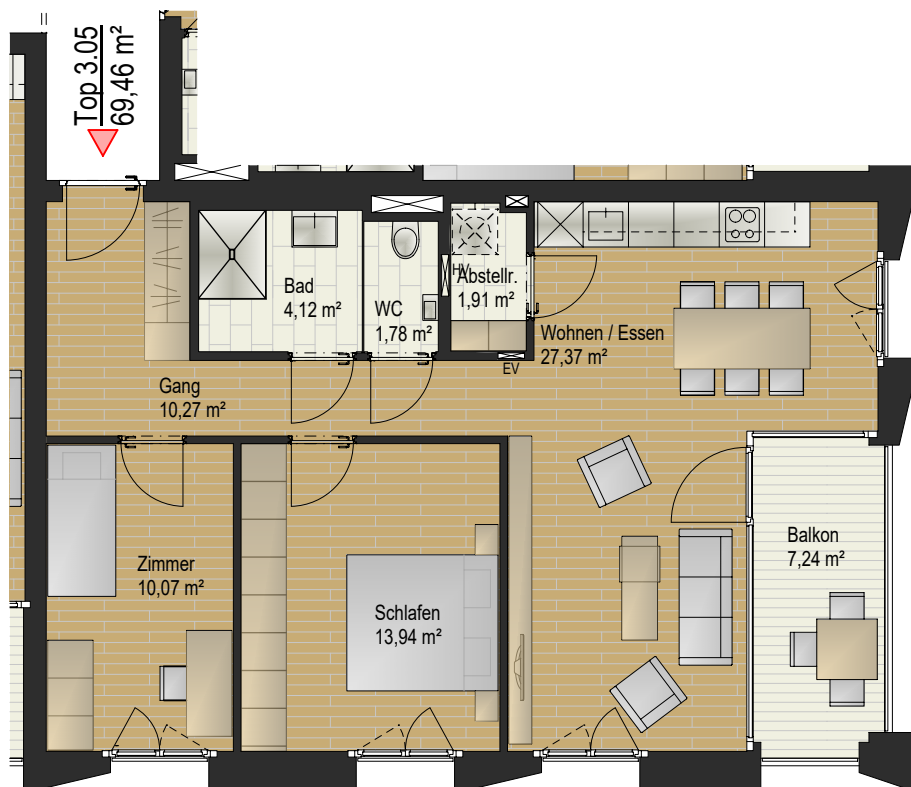

### 3. OG

3 Zimmer

Ausrichtung: Süd-West

Wohnraum: 69,46 m<sup>2</sup>

Balkon: 7,24 m<sup>2</sup>

### 3. OG

2 Zimmer

Ausrichtung: Süd-West

Wohnraum: 48,46 m<sup>2</sup>

Balkon: 6,15 m<sup>2</sup>

### 3. OG

3 Zimmer

Ausrichtung: Süd-West

Wohnraum: 69,46 m<sup>2</sup>

Balkon: 7,24 m<sup>2</sup>

Top 3.06  
90,20 m<sup>2</sup>