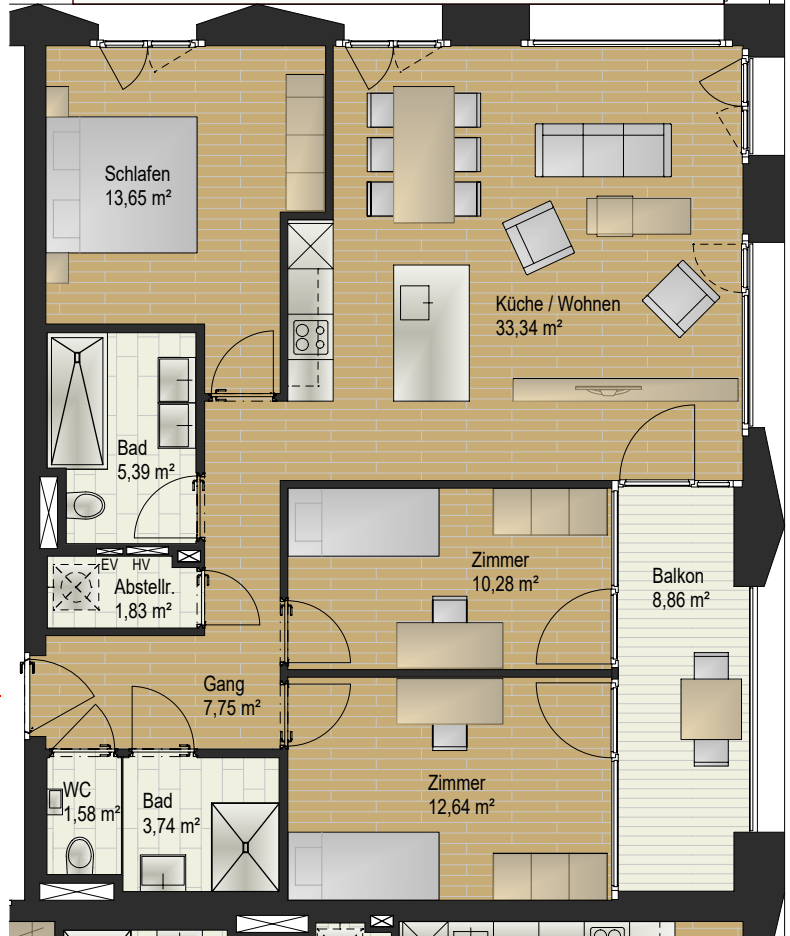

### 3. OG

3 Zimmer

Ausrichtung: Süd-West

Wohnraum: 69,46 m<sup>2</sup>

Balkon: 7,24 m<sup>2</sup>

### 3. OG

2 Zimmer

Ausrichtung: Süd-West

Wohnraum: 48,46 m<sup>2</sup>

Balkon: 6,15 m<sup>2</sup>

### 3. OG

3 Zimmer

Ausrichtung: Süd-West

Wohnraum: 69,46 m<sup>2</sup>

Balkon: 7,24 m<sup>2</sup>

Top 3.06  
90,20 m<sup>2</sup>