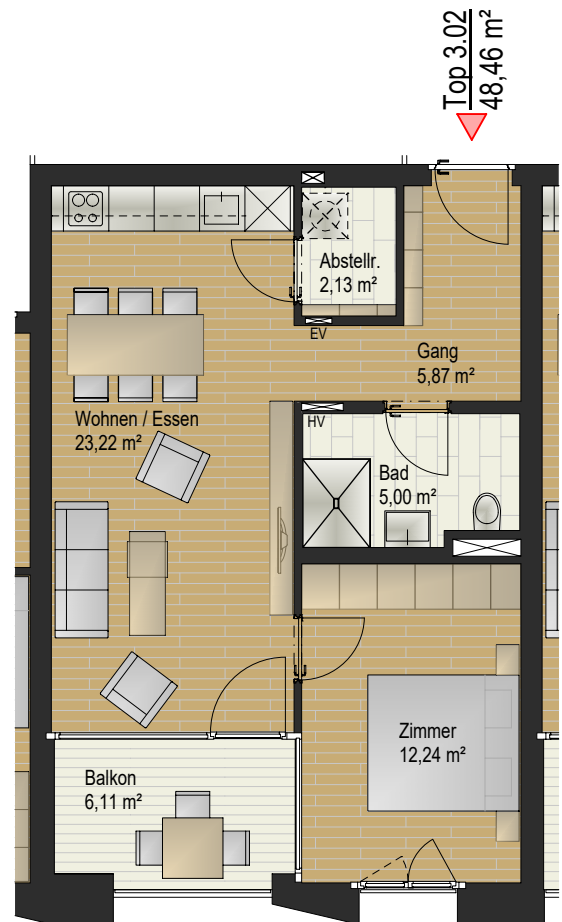

### 3. OG

3 Zimmer

Ausrichtung: Süd-West

Wohnraum: 69,46 m<sup>2</sup>

Balkon: 7,24 m<sup>2</sup>

### 3. OG

2 Zimmer

Ausrichtung: Süd-West

Wohnraum: 48,46 m<sup>2</sup>

Balkon: 6,15 m<sup>2</sup>

Top 3.03  
48,46 m<sup>2</sup>

### 3. OG

2 Zimmer

Ausrichtung: Süd-West

Wohnraum: 48,46 m<sup>2</sup>

Balkon: 6,15 m<sup>2</sup>