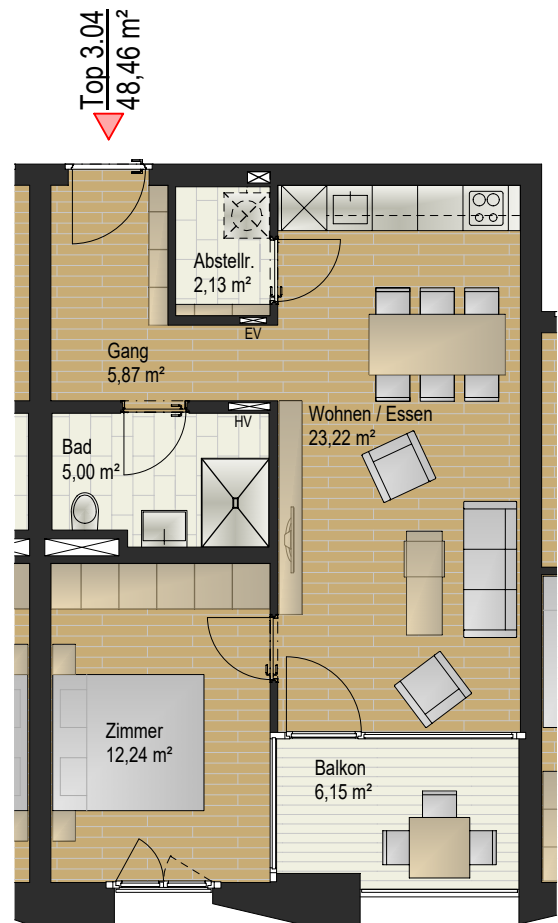

### 3. OG

3 Zimmer

Ausrichtung: Süd-West

Wohnraum: 69,46 m<sup>2</sup>

Balkon: 7,24 m<sup>2</sup>

### 3. OG

2 Zimmer

Ausrichtung: Süd-West

Wohnraum: 48,46 m<sup>2</sup>

Balkon: 6,15 m<sup>2</sup>

Top 3.03  
48,46 m<sup>2</sup>

### 3. OG

2 Zimmer

Ausrichtung: Süd-West

Wohnraum: 48,46 m<sup>2</sup>

Balkon: 6,15 m<sup>2</sup>