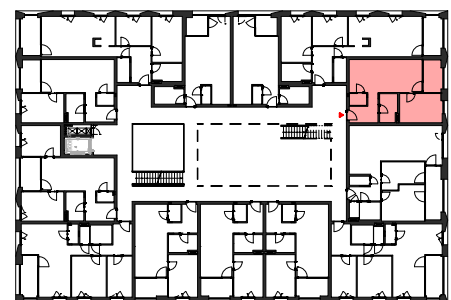

Top 2.02
48,46 m²

TOP 2.02

2. OG

2 Zimmer

Ausrichtung: Süd-West

Wohnraum: 48,46 m²

Balkon: 6,15 m²

TOP 2.03

Ausrichtung: Süd-West

Wohnraum: 48,46 m²

Balkon: 6,11 m²

TOP 2.05

2. OG

3 Zimmer

Ausrichtung: Süd-West

Wohnraum: 69,49 m²

Balkon: 7,24 m²

TOP 2.06

2. OG

3 Zimmer

Ausrichtung: Süd-Ost

Wohnraum: 74,42 m²

Balkon: 8,86 m²

TOP 2.07

2. OG

2 Zimmer

Ausrichtung: Süd-Ost

Wohnraum: 48,91 m²

Balkon: 8,22 m²

TOP 2.08

2. OG

3 Zimmer