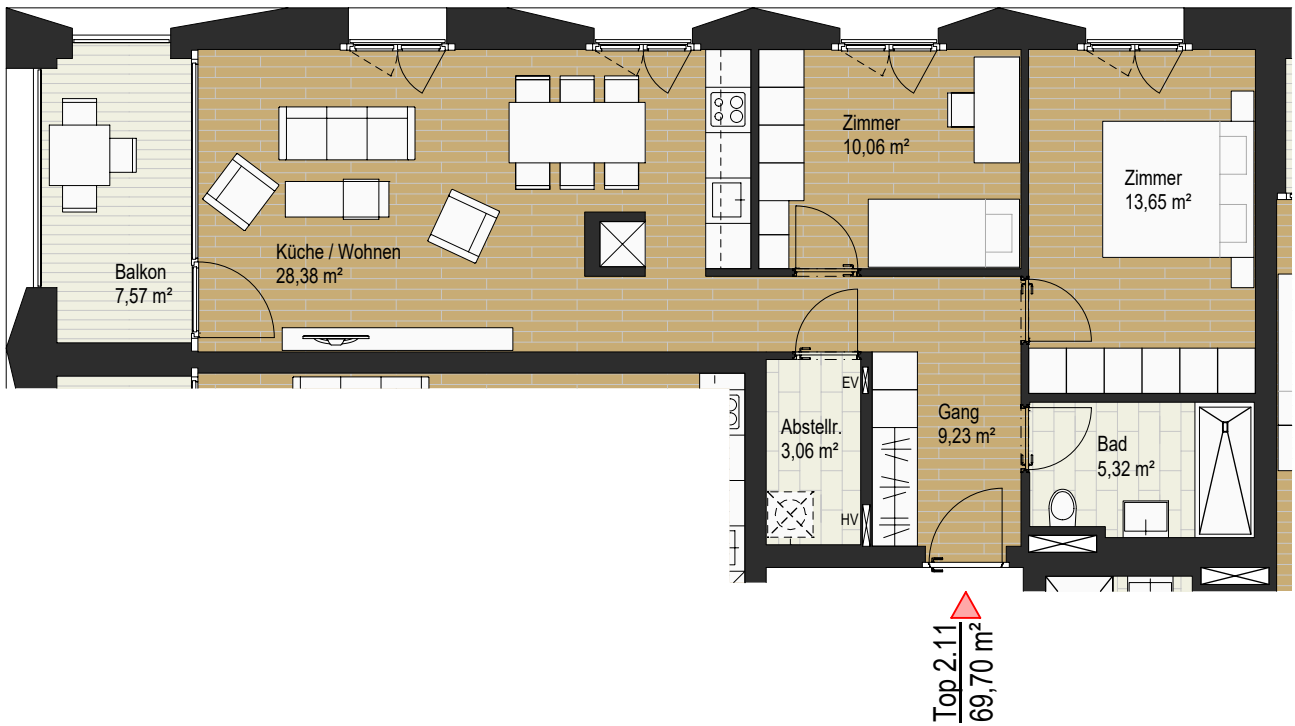

Top 2.02
48,46 m²

TOP 2.02

2. OG

2 Zimmer

Ausrichtung: Süd-West

Wohnraum: 48,46 m²

Balkon: 6,15 m²

TOP 2.03

Ausrichtung: Nord-Ost

Wohnraum: 69,70 m²

Balkon: 7,57 m²

TOP 2.09

2. OG

1 Zimmer

Ausrichtung: Nord-Ost

Wohnraum: 39,96 m²

Balkon: 4,11 m²

TOP 2.11

2. OG

3 Zimmer

Ausrichtung: Nord-Ost

Wohnraum: 69,70 m²

Balkon: 7,57 m²

TOP 2.12

2. OG

2 Zimmer

Ausrichtung: Nord-West

Wohnraum: 48,68 m²

Balkon: 6,22 m²

TOP 2.13

2. OG

3 Zimmer