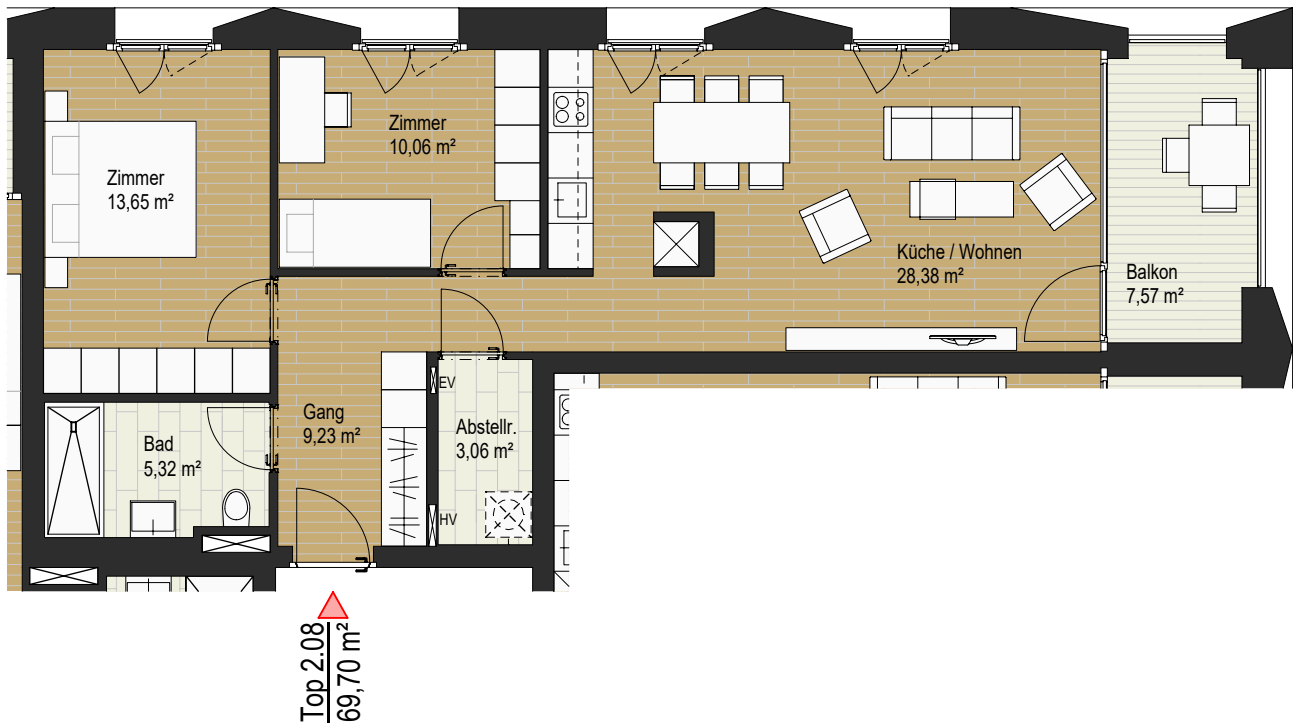

Top 2.02
48,46 m²

TOP 2.02

2. OG

2 Zimmer

Ausrichtung: Süd-West

Wohnraum: 48,46 m²

Balkon: 6,15 m²

TOP 2.03

Balkon: 7,24 m²

TOP 2.06

2. OG

3 Zimmer

Ausrichtung: Süd-Ost

Wohnraum: 74,42 m²

Balkon: 8,86 m²

TOP 2.07

2. OG

2 Zimmer

Ausrichtung: Süd-Ost

Wohnraum: 48,91 m²

Balkon: 8,22 m²

TOP 2.08

2. OG

3 Zimmer

Ausrichtung: Nord-Ost

Wohnraum: 69,70 m²

Balkon: 7,57 m²

TOP 2.09

2. OG

1 Zimmer

Ausrichtung: Nord-Ost

Wohnraum: 39,96 m²