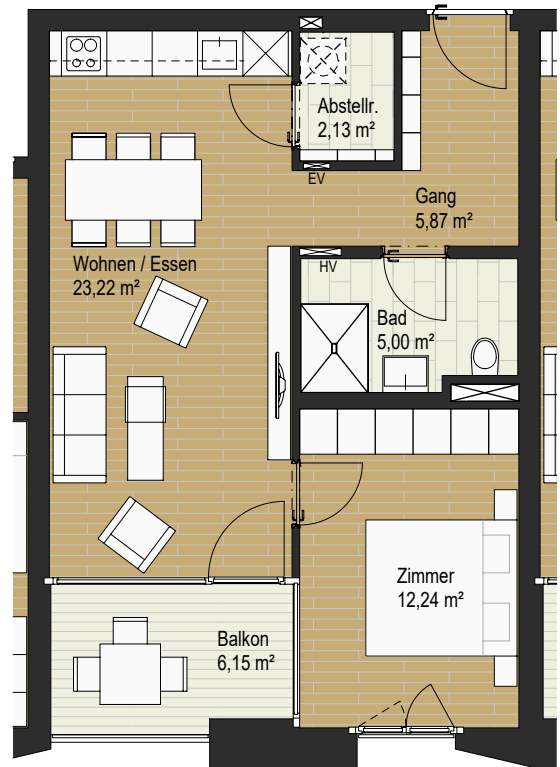

Top 2.02
48,46 m²

TOP 2.02

2. OG

2 Zimmer

Ausrichtung: Süd-West

Wohnraum: 48,46 m²

Balkon: 6,15 m²

TOP 2.03

2. OG

2 Zimmer

Ausrichtung: Süd-West

Wohnraum: 48,46 m²

Balkon: 6,11 m²

TOP 2.04

2. OG

2 Zimmer

Ausrichtung: Süd-West

Wohnraum: 48,46 m²

Balkon: 6,11 m²

TOP 2.05

2. OG

3 Zimmer

Ausrichtung: Süd-West

Wohnraum: 69,49 m²

Balkon: 7,24 m²

TOP 2.06

2. OG

3 Zimmer

Ausrichtung: Süd-Ost

Wohnraum: 74,42 m²

Balkon: 8,86 m²

TOP 2.07