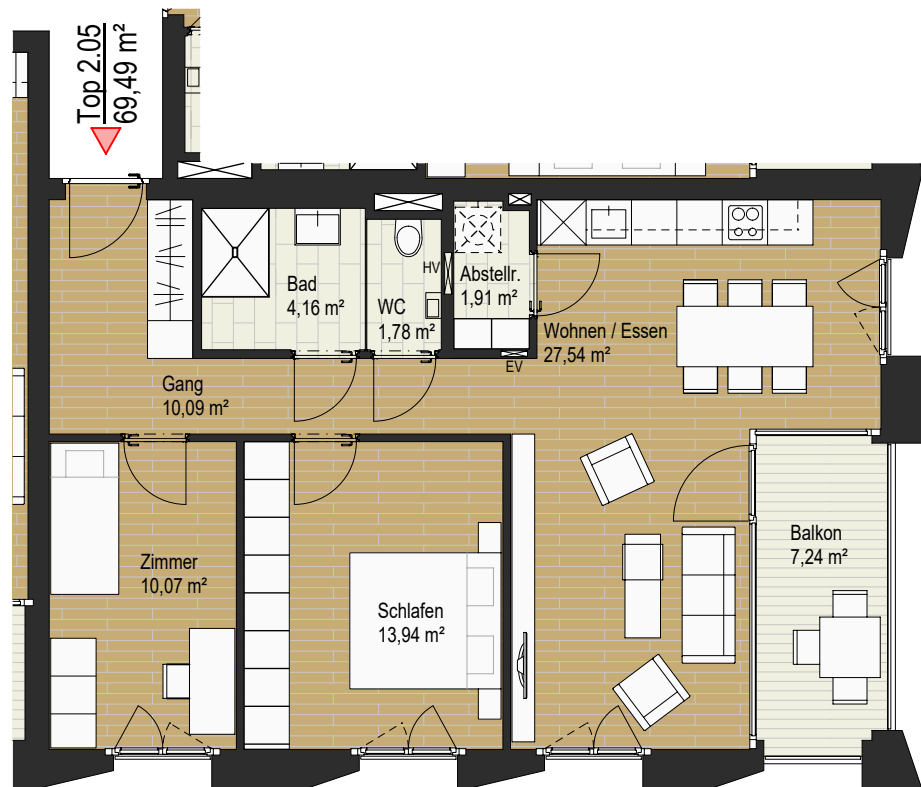

Top 2.02
48,46 m²

TOP 2.02

2. OG

2 Zimmer

Ausrichtung: Süd-West

Wohnraum: 48,46 m²

Balkon: 6,15 m²

TOP 2.03

2. OG

2 Zimmer

Ausrichtung: Süd-West

Wohnraum: 48,46 m²

Balkon: 6,11 m²

TOP 2.04

2. OG

2 Zimmer

Ausrichtung: Süd-West

Wohnraum: 48,46 m²

Balkon: 6,11 m²

TOP 2.05

2. OG

3 Zimmer

Ausrichtung: Süd-West

Wohnraum: 69,49 m²

Balkon: 7,24 m²

TOP 2.06

2. OG

3 Zimmer

Ausrichtung: Süd-Ost

Wohnraum: 74,42 m²

Balkon: 8,86 m²

TOP 2.07