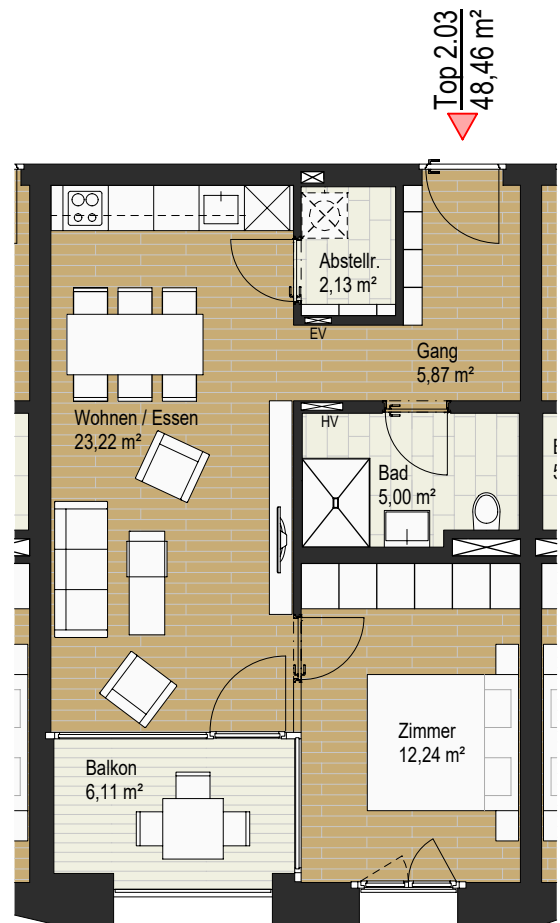

Top 2.02
48,46 m²

TOP 2.02

2. OG

2 Zimmer

Ausrichtung: Süd-West

Wohnraum: 48,46 m²

Balkon: 6,15 m²

TOP 2.03

2. OG

2 Zimmer

Ausrichtung: Süd-West

Wohnraum: 48,46 m²

Balkon: 6,11 m²

TOP 2.04

2. OG

2 Zimmer

Ausrichtung: Süd-West

Wohnraum: 48,46 m²

Balkon: 6,11 m²

TOP 2.05

2. OG

3 Zimmer

Ausrichtung: Süd-West

Wohnraum: 69,49 m²

Balkon: 7,24 m²

TOP 2.06

2. OG

3 Zimmer

Ausrichtung: Süd-Ost

Wohnraum: 74,42 m²

Balkon: 8,86 m²

TOP 2.07