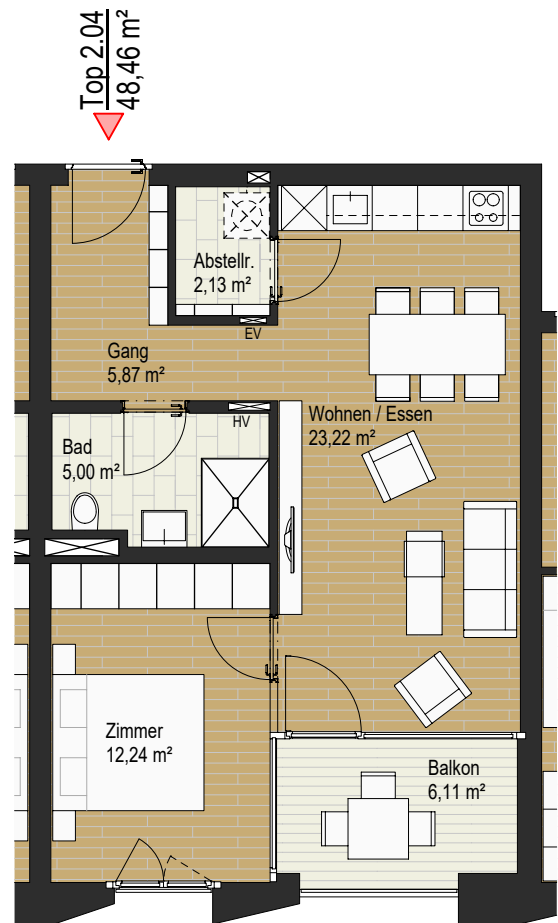

Top 2.02
48,46 m²

TOP 2.02

2. OG

2 Zimmer

Ausrichtung: Süd-West

Wohnraum: 48,46 m²

Balkon: 6,15 m²

TOP 2.03

2. OG

2 Zimmer

Ausrichtung: Süd-West

Wohnraum: 48,46 m²

Balkon: 6,11 m²

TOP 2.04

2. OG

2 Zimmer

Ausrichtung: Süd-West

Wohnraum: 48,46 m²

Balkon: 6,11 m²

TOP 2.05

2. OG

3 Zimmer

Ausrichtung: Süd-West

Wohnraum: 69,49 m²

Balkon: 7,24 m²

TOP 2.06

2. OG

3 Zimmer

Ausrichtung: Süd-Ost

Wohnraum: 74,42 m²

Balkon: 8,86 m²

TOP 2.07