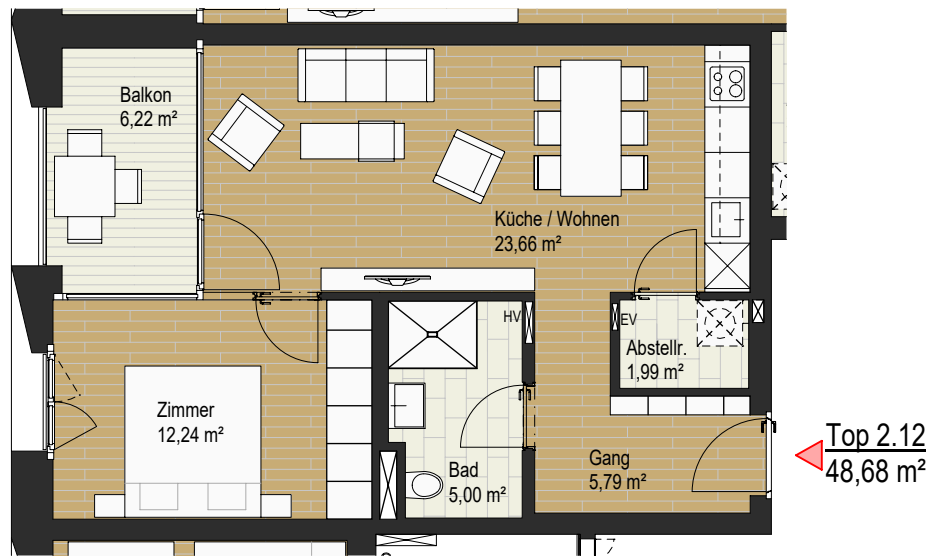

Top 2.02
48,46 m²

TOP 2.02

2. OG

2 Zimmer

Ausrichtung: Süd-West

Wohnraum: 48,46 m²

Balkon: 6,15 m²

TOP 2.03

2. OG

2 Zimmer

Ausrichtung: Süd-West

Wohnraum: 48,46 m²

Balkon: 6,11 m²

TOP 2.04

2. OG

2 Zimmer

Balkon: 4,11 m²

TOP 2.11

2. OG

3 Zimmer

Ausrichtung: Nord-Ost

Wohnraum: 69,70 m²

Balkon: 7,57 m²

TOP 2.12

2. OG

2 Zimmer

Ausrichtung: Nord-West

Wohnraum: 48,68 m²

Balkon: 6,22 m²

TOP 2.13

2. OG

3 Zimmer