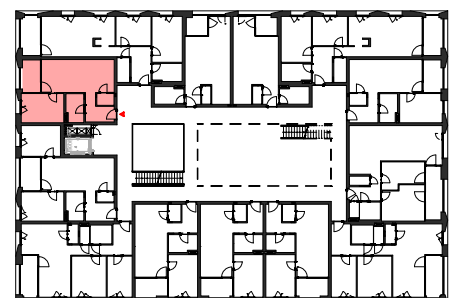

Ausrichtung: Nord-Ost

Wohnraum: 69,70 m²

Balkon: 7,57 m²

TOP 2.09

2. OG

1 Zimmer

Ausrichtung: Nord-Ost

Wohnraum: 39,96 m²

Balkon: 4,11 m²

TOP 2.11

2. OG

3 Zimmer

Ausrichtung: Nord-Ost

Wohnraum: 69,70 m²

Balkon: 7,57 m²

TOP 2.12

2. OG

2 Zimmer

Ausrichtung: Nord-West

Wohnraum: 48,68 m²

Balkon: 6,22 m²

TOP 2.13

2. OG

3 Zimmer

Ausrichtung: Nord-West

Wohnraum: 61,01 m²

Balkon: 6,58 m²