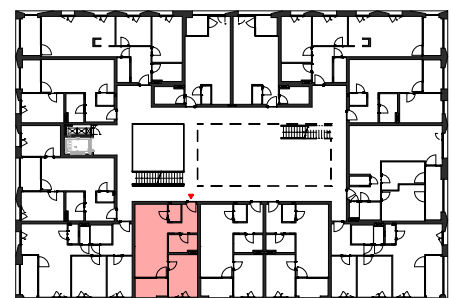

Top 2.02
48,46 m²

TOP 2.02

2. OG

2 Zimmer

Ausrichtung: Süd-West

Wohnraum: 48,46 m²

Balkon: 6,15 m²

TOP 2.03

2. OG

2 Zimmer

Ausrichtung: Süd-West

Wohnraum: 48,46 m²

Balkon: 6,11 m²

TOP 2.04

2. OG

2 Zimmer

Ausrichtung: Süd-West

Wohnraum: 48,46 m²

Balkon: 6,11 m²

TOP 2.05

2. OG

3 Zimmer

Ausrichtung: Süd-West

Wohnraum: 69,49 m²

Balkon: 7,24 m²

TOP 2.06

2. OG

3 Zimmer

Ausrichtung: Süd-Ost

Wohnraum: 74,42 m²

Balkon: 8,86 m²

TOP 2.07