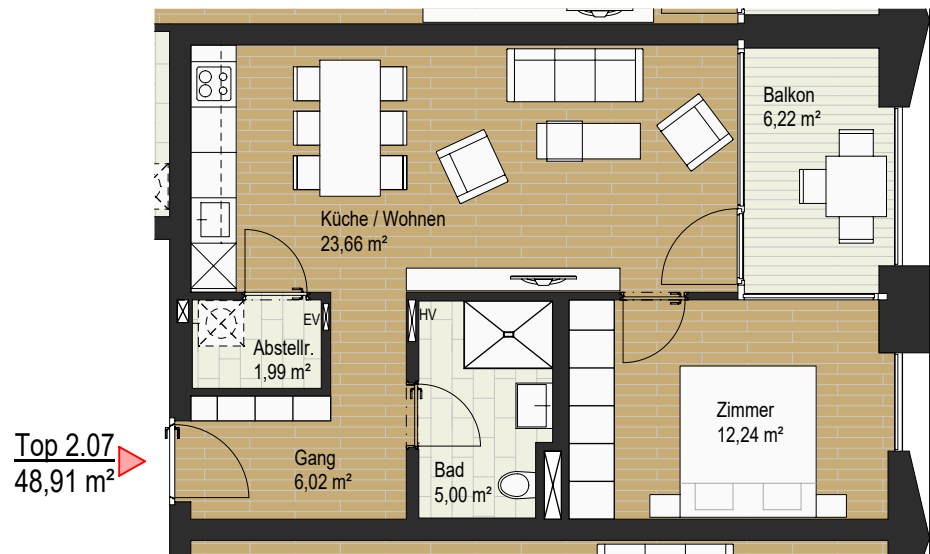

Top 2.02
48,46 m²

TOP 2.02

2. OG

2 Zimmer

Ausrichtung: Süd-West

Wohnraum: 48,46 m²

Balkon: 6,15 m²

TOP 2.03

Ausrichtung: Süd-West

Wohnraum: 48,46 m²

Balkon: 6,11 m²

TOP 2.05

2. OG

3 Zimmer

Ausrichtung: Süd-West

Wohnraum: 69,49 m²

Balkon: 7,24 m²

TOP 2.06

2. OG

3 Zimmer

Ausrichtung: Süd-Ost

Wohnraum: 74,42 m²

Balkon: 8,86 m²

TOP 2.07

2. OG

2 Zimmer

Ausrichtung: Süd-Ost

Wohnraum: 48,91 m²

Balkon: 8,22 m²

TOP 2.08

2. OG

3 Zimmer