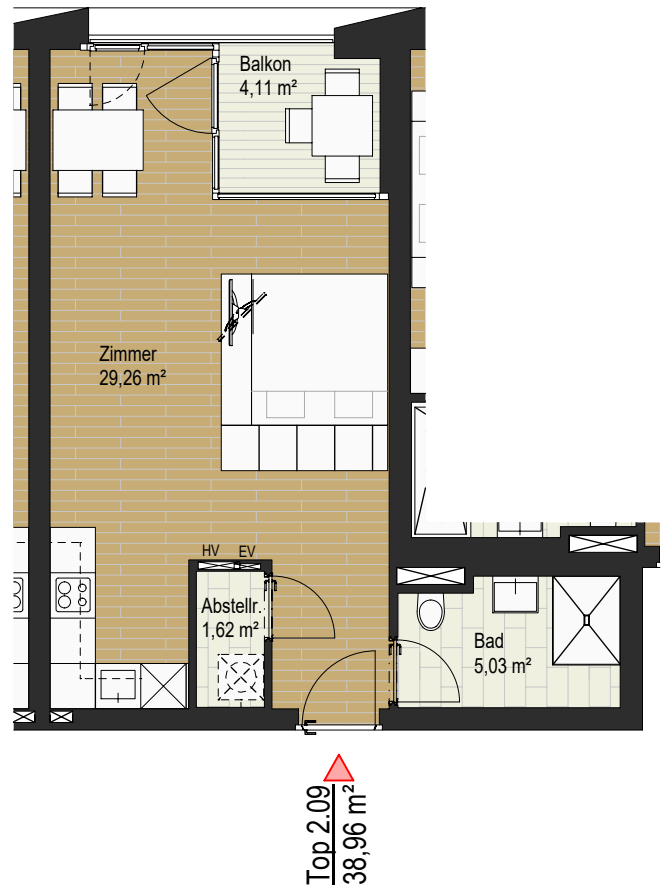

Top 2.02
48,46 m²

TOP 2.02

2. OG

2 Zimmer

Ausrichtung: Süd-West

Wohnraum: 48,46 m²

Balkon: 6,15 m²

TOP 2.03

2. OG

2 Zimmer

Ausrichtung: Süd-West

Wohnraum: 48,46 m²

Balkon: 6,11 m²

TOP 2.04

2. OG

2 Zimmer

2. OG

2 Zimmer

Ausrichtung: Süd-Ost

Wohnraum: 48,91 m²

Balkon: 8,22 m²

TOP 2.08

2. OG

3 Zimmer

Ausrichtung: Nord-Ost

Wohnraum: 69,70 m²

Balkon: 7,57 m²

TOP 2.09

2. OG

1 Zimmer

Ausrichtung: Nord-Ost

Wohnraum: 39,96 m²