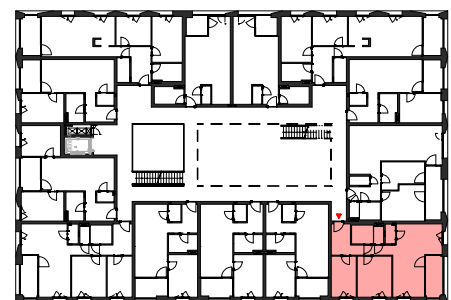

Top 2.02
48,46 m²

TOP 2.02

2. OG

2 Zimmer

Ausrichtung: Süd-West

Wohnraum: 48,46 m²

Balkon: 6,15 m²

TOP 2.03

2. OG

2 Zimmer

Ausrichtung: Süd-West

Wohnraum: 48,46 m²

Balkon: 6,11 m²

TOP 2.04

2. OG

2 Zimmer

Ausrichtung: Süd-West

Wohnraum: 48,46 m²

Balkon: 6,11 m²

TOP 2.05

2. OG

3 Zimmer

Ausrichtung: Süd-West

Wohnraum: 69,49 m²

Balkon: 7,24 m²

TOP 2.06

2. OG

3 Zimmer

Ausrichtung: Süd-Ost

Wohnraum: 74,42 m²

Balkon: 8,86 m²

TOP 2.07